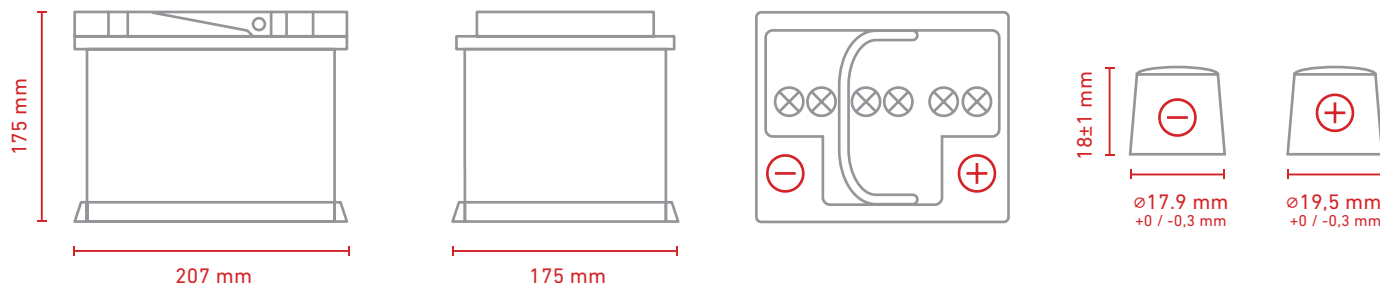

### Elektrische Eigenschaften

Nennspannung	12 V
Nennkapazität (20 h)	46 Ah
CCA (-18 °C)	440 A
Leistung (20 h, 25 °C)	526 Wh
Anlassleistung (10 s, -18 °C)	3,1 kW

### Mechanische Eigenschaften

Maße (L x B x H)	207 x 175 x 175 mm
Gewicht	11,23 kg
Halterung	B3 (B4)
Layout / Pole	0 / 1
Polarität	DX
Technologie	Flooded
Gehäusematerial	PP/PE (schwarz)
Deckelmaterial	PP/PE (schwarz)